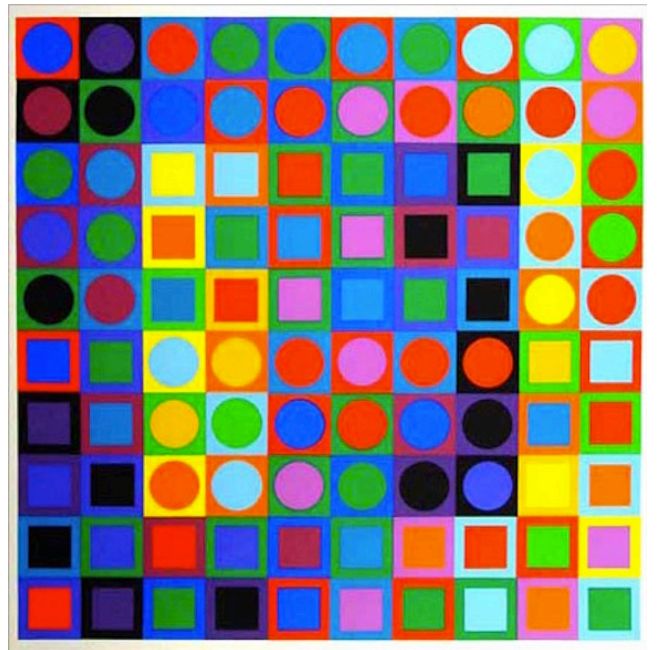

KASIMIR MALEVITCH

« Le bucheron »

VASSARELY VICTOR

Portrait d'artistes « JACQUES PREVERT : le cœur à l'ouvrage, Vasarely Victor 1972

Acrylique sur bâches rayées 2001, peinture acrylique sur parasol et bâche 2013

Claude VIALLAT

Bâches (1978)

Acrylique sur grands fragments de tente militaire, 275 x 600 cm
Musée National d'Art Moderne, Paris

Claude VIALLAT - "Bâches" 1978. Conservation et édition M.N.A.M. Centre G. Pompidou, Paris. © ADAGP Paris 2005.

AUTRES OEUVRES

Acrylique sur parasol et bâche 1978, **VIALLAT**

KASIMIR MALEVITCH

CARRE ROUGE 1915

PORTRAIT DE FEMMES 1909

VASSARELY VICTOR

SPIRALE 2

ALVÉOLE