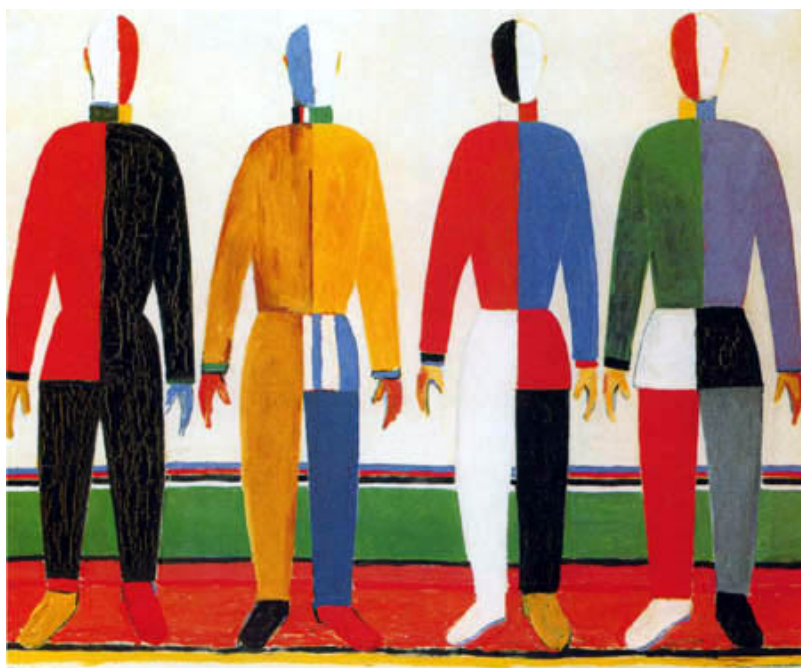

KASIMIR MALEVITCH

« Le bucheron »

VASSARELY VICTOR

Portrait d'artistes « JACQUES PREVERT : le cœur à l'ouvrage, Vasarely Victor 1972

Acrylique sur bâches rayées 2001, peinture acrylique sur parasol et bâche 2013

Claude VIALLAT

Bâches (1978)

Acrylique sur grands fragments de tente militaire, 275 x 600 cm
Musée National d'Art Moderne, Paris

Claude VIALLAT - "Bâches" 1978. Conservation et édition M.N.A.M. Centre G. Pompidou, Paris. © ADAGP Paris 2005.

AUTRES OEUVRES

Acrylique sur parasol et bâche 1978, **VIALLAT**

KASIMIR MALEVITCH

CARRE ROUGE 1915

PORTRAIT DE FEMMES 1909

VASSARELY VICTOR

SPIRALE 2

ALVÉOLE