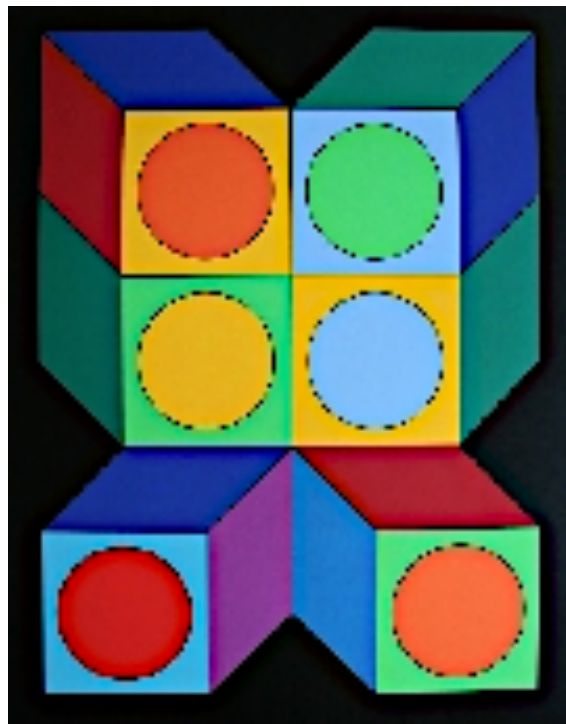

KASIMIR MALEVITCH

« Le bucheron »

VASSARELY VICTOR

Portrait d'artistes « JACQUES PREVERT : le cœur à l'ouvrage, Vasarely Victor 1972

Acrylique sur bâches rayées 2001, peinture acrylique sur parasol et bâche 2013

Claude VIALLAT

Bâches (1978)

Acrylique sur grands fragments de tente militaire, 275 x 600 cm
Musée National d'Art Moderne, Paris

Claude VIALLAT - "Bâches" 1978. Conservation et édition M.N.A.M. Centre G. Pompidou, Paris. © ADAGP Paris 2005.

AUTRES OEUVRES

Acrylique sur parasol et bâche 1978, **VIALLAT**

KASIMIR MALEVITCH

CARRE ROUGE 1915

PORTRAIT DE FEMMES 1909

VASSARELY VICTOR

SPIRALE 2

ALVÉOLE