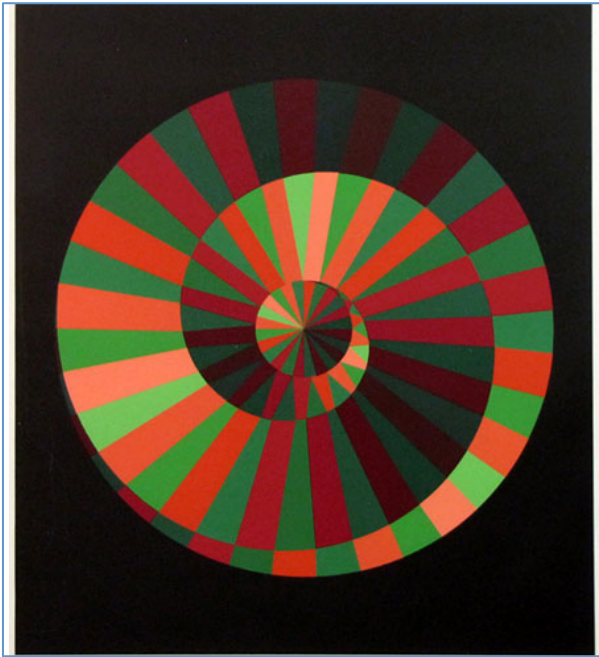

KASIMIR MALEVITCH

« Le bucheron »

VASSARELY VICTOR

Portrait d'artistes « JACQUES PREVERT : le cœur à l'ouvrage, Vasarely Victor 1972

Acrylique sur bâches rayées 2001, peinture acrylique sur parasol et bâche 2013

Claude VIALLAT

Bâches (1978)

Acrylique sur grands fragments de tente militaire, 275 x 600 cm
Musée National d'Art Moderne, Paris

Claude VIALLAT - "Bâches" 1978. Conservation et édition M.N.A.M. Centre G. Pompidou, Paris. © ADAGP Paris 2005.

AUTRES OEUVRES

Acrylique sur parasol et bâche 1978, **VIALLAT**

KASIMIR MALEVITCH

CARRE ROUGE 1915

PORTRAIT DE FEMMES 1909

VASSARELY VICTOR

SPIRALE 2

ALVÉOLE